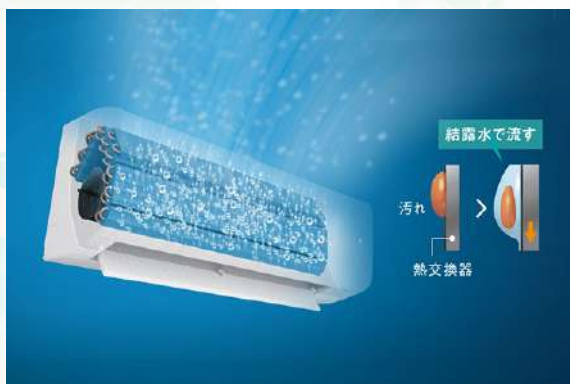

はずせるフィルターおそうじメカが自動で汚れをかきとりエアフィルターを清潔に保つ。

セルコホーム

ア-リー-サマ-キャンペ-ン

Early Summer campaign

期間中のご成約で
豪華プレゼントが貰える!

DAIKIN・リビング用エアコン
23畳用

DAIKIN GXシリーズ S714ATGP(V)-W

エネルギー効率を高め、冷房定格エネルギー消費効率の区分「い」を満たす能力を発揮。

エアコン内部を水で洗浄

フィルターを自動でお掃除

スマホでコントロール

ア-リー-サマ-キャンペ-ン

Early Summer campaign

期間中のご成約で 豪華プレゼントが貰える!

太陽光パネル 3.90kw

※ 写真はイメージです。