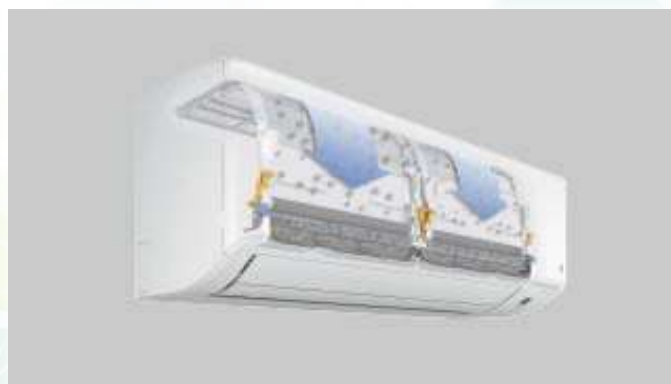

はずせるフィルターおそうじメカが自動で汚れをかきとりエアフィルターを清潔に保つ。

セルコホーム

ア-リー-サマ-キャンペ-ン

Early Summer campaign

期間中のご成約で
豪華プレゼントが貰える!

DAIKIN・リビング用エアコン
23畳用

DAIKIN GXシリーズ S714ATGP(V)-W

エネルギー効率を高め、冷房定格エネルギー消費効率の区分「い」を満たす能力を発揮。

エアコン内部を水で洗浄

フィルターを自動でお掃除

スマホでコントロール

ア-リー-サマ-キャンペ-ン

Early Summer campaign

期間中のご成約で 豪華プレゼントが貰える!

太陽光パネル 3.90kw

※ 写真はイメージです。