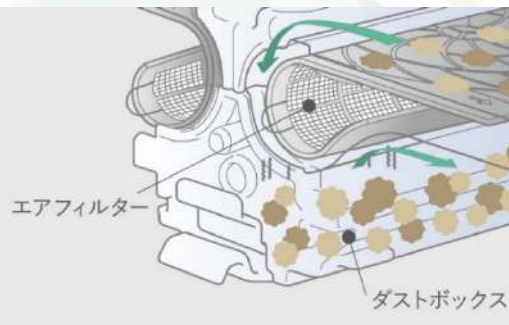

センサーがムダな運転を省いて快適と省エネを両立するのです。

emoco^tech
emotion conditioning technology by kirigamine

赤外線センサーでお部屋や人の温度を測り独自のバイタルセンサーで気持ちまで測って快適に。

暖房
暑いとやさしく

寒いとしっかり

その人の温度の感じ方を見極めて2つの温度の風で暑がりさんも寒がりさんも同時に快適。

エアフィルター

ダストボックス