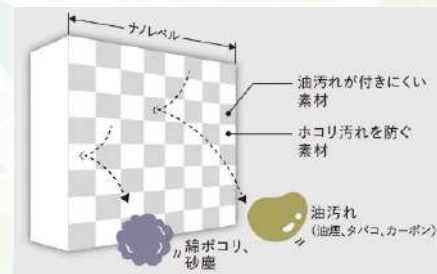

おそうじメカが自動で汚れをかきとり、エアフィルターを清潔に保つ。

空気の通り道に汚れに強い特殊仕様を採用。汚れにくくてお掃除らくらく。