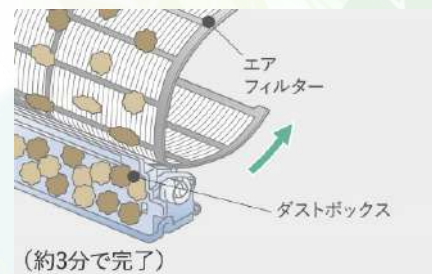

期間中のご成約で 豪華プレゼントが貰える!

エアコン2台セット (三菱・18畳用+8畳用)

三菱「霧ヶ峰」FZシリーズ MSZ-FZV5625S-W

赤外線センサーでお部屋や人の温度を測り独自のバイタルセンサーで気持ちまで測って快適に。

その人の温度の感じ方を見極めて2つの温度の風で暑がりさんも寒がりさんも同時に快適。

三菱「霧ヶ峰」Zシリーズ
MSZ-ZXV2524-W

おそうじメカが自動で汚れをかきとり、エアフィルターを清潔に保つ。